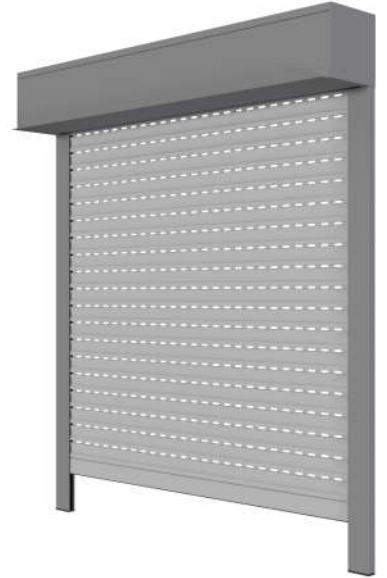

ROLETA [®] FALCON

- NOVO inovativno sjenilo
- 700 % VIŠE SVJETLOSTI
- 700 % BOLJA PROZRAČNOST
- Znatno jača
- Kompaktan dizajn
- Dugi vijek trajanja

- Jednostavno održavanje
- Multifunkcionalnost
- Termička zaštita od pregrijavanja
- PROTUPROVALNA U REŽIMU PROZRAČIVANJA
- Pružanje privatnosti

* zaštićeni modelom i patentom

ROLETNI SISTEMI:

Lamela FALCON može se ugraditi u sve roletne sisteme, koji su instalirani na našem tržištu (vanjske kutije, podžbukne kutije, unutarnje kutije)

IDEAL

PODŽBUKNA 90°

MULTI-ROLLBOX

BEZ PROTUPROVALNE FUNKCIE

OVAL

PODŽBUKNA 20°

INLINE 225

POLU-OVAL

GRANIČNE VRIJEDNOSTI:

min. 60cm
max. 300cm

ROLETA [®] FALCON

ZNAČAJKE LAMELE:

ALU lamele FALCON napunjene su izolacijom - poliuretanskom pjenom, pričvršćene sa protuprovalnim natezačima. Sve lamele strojno su eritirane, što osigurava tiši i pouzdaniji rad.