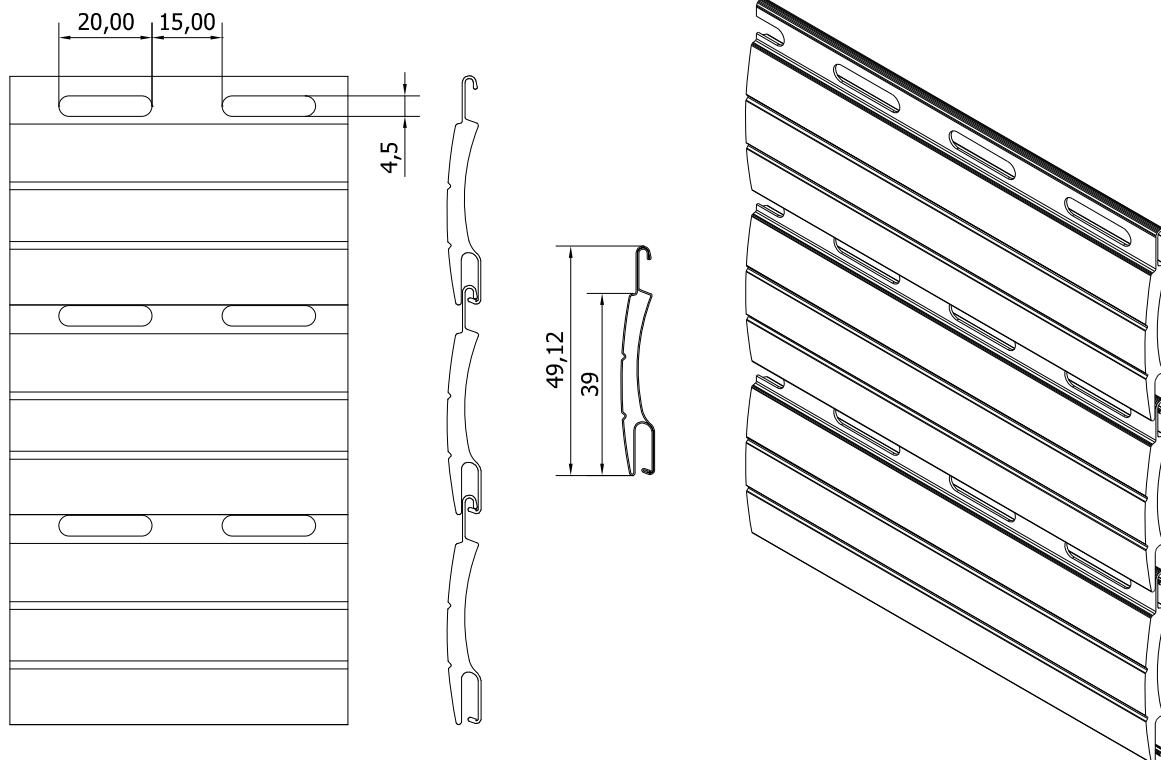

ROLETA [®] FALCON

ZNAČAJKE LAMELE:

ALU lamele FALCON napunjene su izolacijom - poliuretanskom pjenom, pričvršćene sa protuprovalnim natezačima. Sve lamele strojno su eritirane, što osigurava tiši i pouzdaniji rad.

ALU ploča na lamelama je znatno deblja i jača od uobičajenih roletnih lamela.

BOJE:

UPOZORENJE: Određene boje na skali mogu se razlikovati od originala!

VELIČINA KUTIJE GLEDANO NA VISINU ROLETE:

veličina kutije	FALCON (visina s kutijom)	FALCON + komarnik
13,7	105,0 cm	-
15	130,0 cm	105,0 cm
16,5	195,0 cm	130,0 cm
18	245,0 cm	210,0 cm