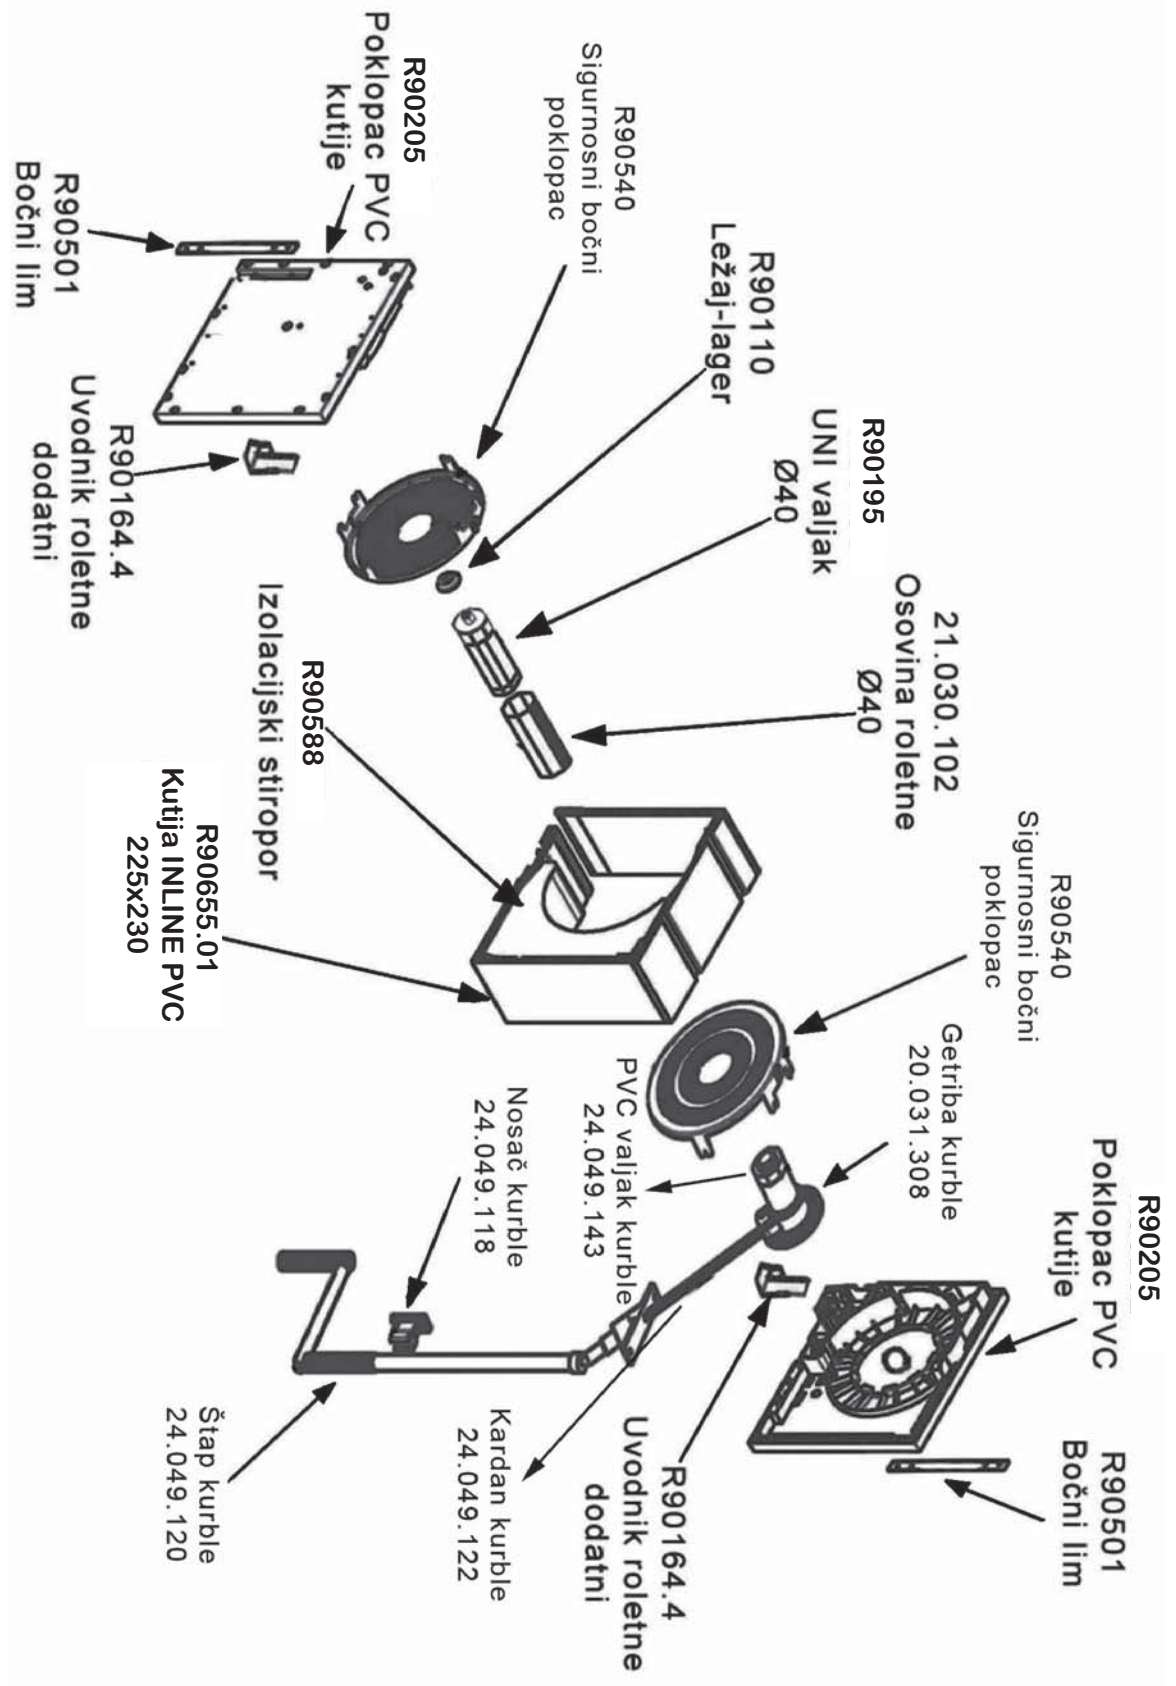

MD INLINE 225 SYSTEM

-MD- MD - INLINE 225 PVC kutija sistem sa automatom

-MD- MD - INLINE 225 PVC kutija sistem sa kurbloom

-MD- MD - INLINE 225 PVC kutija sistem sa podjelom

-MD- MD - INLINE 225 PVC kutija sistem sa prolaznom podjelom